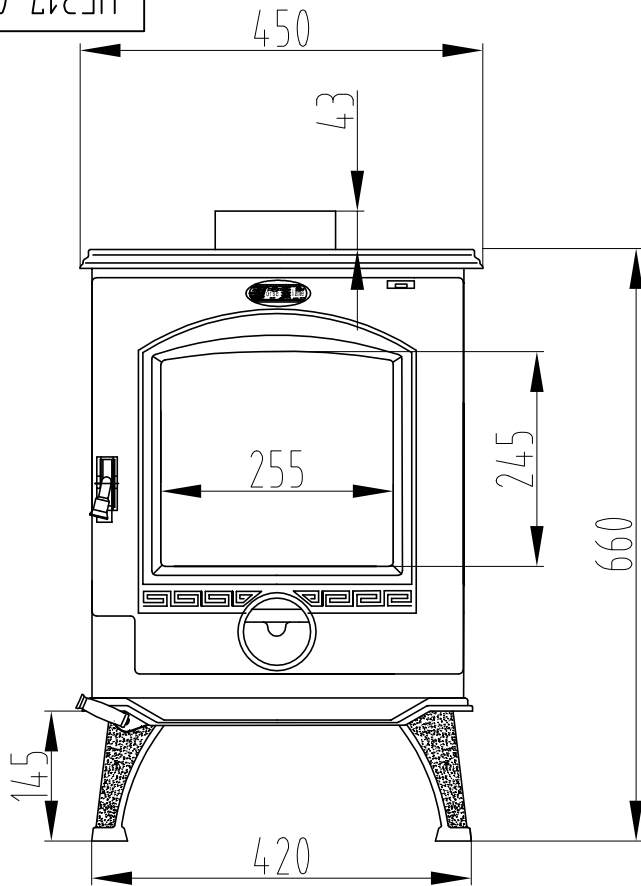

00-11EJH

						HF型壁炉			郑州平凡实业有限公司	
									外型图	
标记	处数	分区	更改文件号	签名	年月日	阶段标记	重量	比例	HFB317	
设计			标准化		2006.6.20					
审核						共 张		第 张		
工艺			批准							