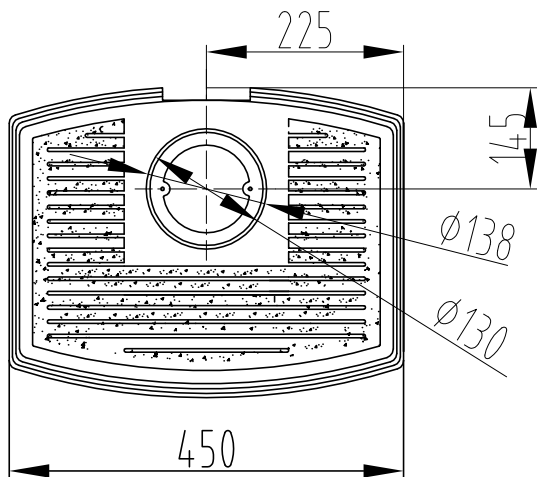

00-11EJH

						HF型壁炉			郑州平凡实业有限公司	
									外型图	
标记	处数	分区	更改文件号	签名	年月日	阶段标记	重量	比例	HFB317	
设计			标准化		2006.6.20					
审核						共 张		第 张		
工艺			批准							