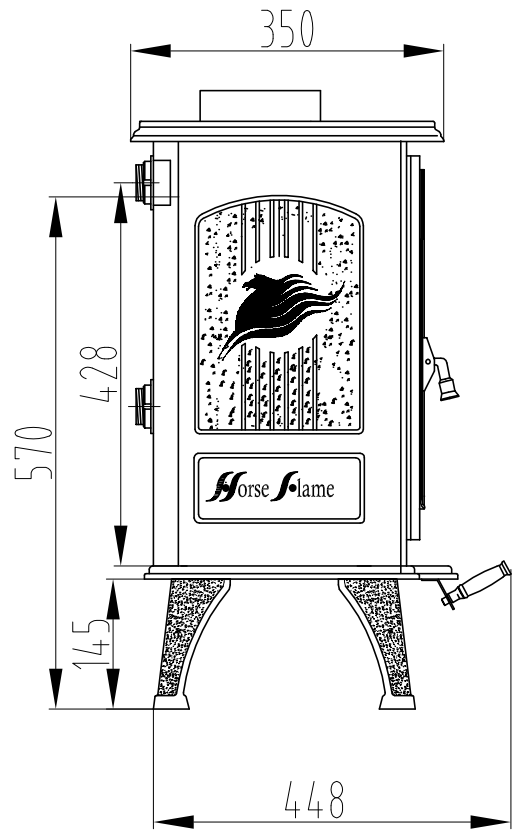

00-11EJH

						HF型壁炉			郑州平凡实业有限公司	
									外型图	
标记	处数	分区	更改文件号	签名	年月日	阶段标记	重量	比例	HFB317	
设计			标准化		2006.6.20					
审核						共 张		第 张		
工艺			批准							